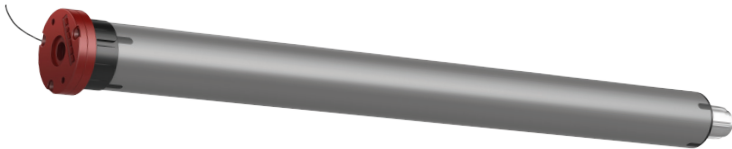

ZAFFER®

**ZAFFER RBW**

ROLLER BLIND MOTOR

*Patented Technology*

Motor kabel 3m

*Câble moteur 3m*

Motorkabel 3m

Druk op knop